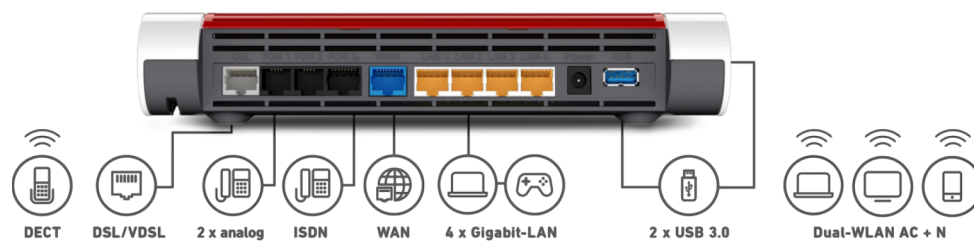

Datenblatt

FRITZ!Box 7590

Anschlüsse

- VDSL- oder ADSL-Anschlüsse
- Analoges oder ISDN-Festnetz nach 1TR112/U-R2
- Kompatibel zu Annex-J-Anschlüssen der Deutschen Telekom
- 4 x Gigabit-Ethernet (10/100/1000 Base-T)
- 1 x Gigabit-WAN für den Anschluss an Kabel-/DSL-/Glasfasermodem oder Netzwerk
- WLAN Access Point IEEE 802.11 ac, n, g, b, a
- 2 x USB 3.0 für Speicher und Drucker
- DECT-Basisstation für bis zu 6 Handgeräte
- Interner S0-Bus um ISDN-Telefone oder -Telefonanlagen auch am IP-basierten Anschluss zu nutzen
- 2 a/b-Port (Wahlweise TAE/RJ11) für analoges Telefon, Anrufbeantworter oder Fax

WLAN

- 4 x 4 WLAN AC + N mit Multi-User MIMO
- WLAN AC (bis 1.733 MBit/s brutto, 5 GHz) und N (bis 800 MBit/s brutto, 2,4 GHz)
- Vergrößert das Heimnetz mit WLAN Mesh - mehrere WLAN-Zugangspunkte einfach zu einem intelligenten System zusammenfassen
- Kompatibel zu WLAN 802.11g, b und a
- Ab Werk sicher mit aktivierter WPA2-Verschlüsselung
- WLAN-Taster (manuelles Ein-/Ausschalten von WLAN)
- Wi-Fi Protected Setup (WPS)
- WLAN-Gastzugang - sicheres Surfen für Freunde und Besucher
- Erweiterung der WLAN-Funkreichweite mittels Repeaterfunktion
- WLAN-Autokanal: automatisierte Suche nach einem störungsfreien WLAN-Funkkanal
- WLAN Eco für optimale Leistung bei minimalem Stromverbrauch

Geräteeigenschaften

- Abmessungen (BxTxH): 250 x 185 x 48 mm
- Tisch- oder Wandmontage möglich
- Mittlere Leistungsaufnahme: 6 Watt

Internet

- DSL-Router mit Firewall/NAT, DHCP-Server, DynDNS Client, UPnP AV
- VDSL- oder ADSL-Anschluss mit wahlweise analogem oder ISDN-Festnetz nach 1TR112/U-R2
- Unterstützt 300-Mbit-VDSL-Anschlüsse mit Supervectoring (35b)
- Nutzung bestehender Internetverbindungen via LAN und WLAN
- Routerbetrieb auch mit Kabelmodem, Glasfaseranschluss oder Mobilfunkstick (LTE/UMTS/HSPA)
- Unterstützt IPv6 für Internet, Heimnetz und Telefonie
- Stateful Packet Inspection Firewall mit Portfreigabe
- Sicherer Fernzugang über das Internet mit VPN (IPSec)