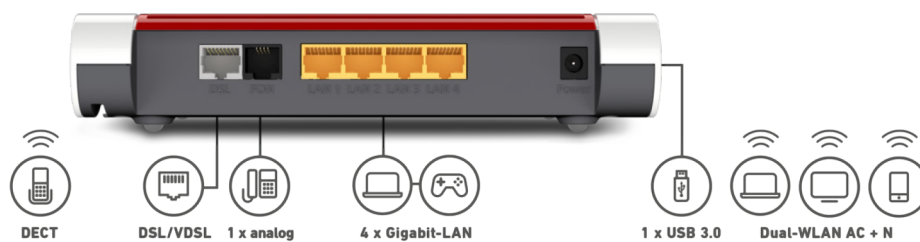

## FRITZ!Box 7530

### Anschlüsse

- VDSL- oder ADSL-Anschlüsse
- IP-basierte Telefonie
- 4 x Gigabit-Ethernet; WAN über LAN 1
- WLAN Access Point IEEE 802.11 ac, n, g, b, a
- 1 x schneller USB-Anschluss für Speicher & Drucker
- DECT-Basisstation für bis zu 6 Handgeräte
- 1 a/b-Port (Wahlweise TAE/RJ11) für analoges Telefon, Anrufbeantworter oder Fax

### Telefonie

- Telefonanlage für IP-basierte Anschlüsse
- Integrierte DECT-Basis für bis zu 6 Schnurlostelefone
- Verschlüsselte Sprachübertragung ab Werk
- 1 a/b-Port (wahlweise TAE/RJ11) für analoges Telefon, Anrufbeantworter oder Fax
- Unterstützt HD-Telefonie für ein natürliches Klangbild
- DECT Eco: Funkabschaltung für höchste Ergonomie
- 5 integrierte Anrufbeantworter inklusive E-Mail-Weiterleitung (voice to mail)
- Faxfunktion inklusive E-Mail-Weiterleitung (fax to mail)
- Telefonbuchkontakte lokal oder online verwalten (Google, GMX, WEB.DE)
- Anrufliste, Rufnummernsperre, Kurzwahl, Durchwahlfunktion
- Wahlregeln für individuelle Rufnummern-Nutzung
- Rufumleitung, interne Rufe, Dreierkonferenzen, Vermitteln
- Rufnummernsperre, Weckruf, Babyfon, VIP-Rufe und Klingelsperre
- Internettelefonie SIP-konform nach RFC 3261
- Anmeldung von IP-Telefonen (LAN/WLAN) nach SIP-Standard
- Telefonie-App (WLAN) für Apple iOS ab Version 4, Google Android ab Version 2.1

### Geräteeigenschaften

- Abmessungen (BxTxH): 208 x 150 x 37 mm
- Tisch- oder Wandmontage möglich
- Mittlere Leistungsaufnahme: 6 Watt