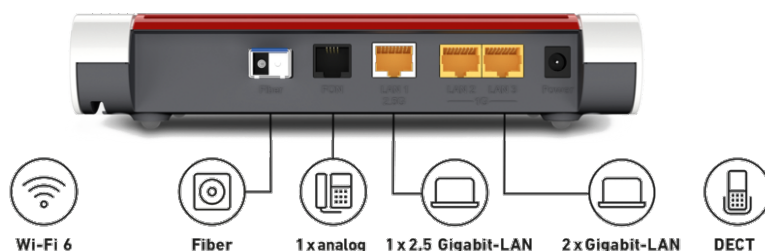

Datenblatt

FRITZ!Box 5530 Fiber

Anschlüsse

- WLAN-Router mit SFP-Steckplatz für ein FRITZ!SFP Glasfaser-Modul
- 1 x 2,5-Gigabit-LAN-Anschluss (Standard IEEE 802.3bz, NBase-T)
- 2 x 1-Gigabit-LAN-Anschluss
- WLAN-Funknetze nach 802.11ax (5 GHz, 2,4 GHz)
- Integrierte DECT-Basis für bis zu 6 Schnurlosetelefone
- 1 a/b-Port (TAE/RJ11) für analoge Telefone, Anrufbeantworter und Fax

Telefonie

- Telefonanlage mit DECT-Basis für bis zu 6 Schnurlosetelefone
- Verschlüsselte Sprachübertragung ab Werk
- Anschluss für ein analoges Telefon, Anrufbeantworter oder Fax
- Unterstützt HD-Telefonie für ein natürliches Klangbild
- DECT Eco: Funkabschaltung für höchste Ergonomie
- 5 integrierte Anrufbeantworter inklusive E-Mail-Weiterleitung (voice to mail)
- Faxfunktion inklusive E-Mail-Weiterleitung (fax to mail)
- Rufumleitung, interne Rufe, Dreierkonferenzen, Vermitteln
- Rufnummernsperrung, Weckruf, Babyfon, VIP-Rufe und Klingel-sperre
- Internettelefonie SIP-konform nach RFC 3261
- Anmeldung von IP-Telefonen (LAN/WLAN) nach SIP-Standard
- FRITZ!App Fon für Festnetztelefonate mit dem Smartphone

Geräteigenschaften

- Abmessungen (B x T x H): 200 x 152 x 45 mm
- Betriebsspannung 230 V / 50 Hz