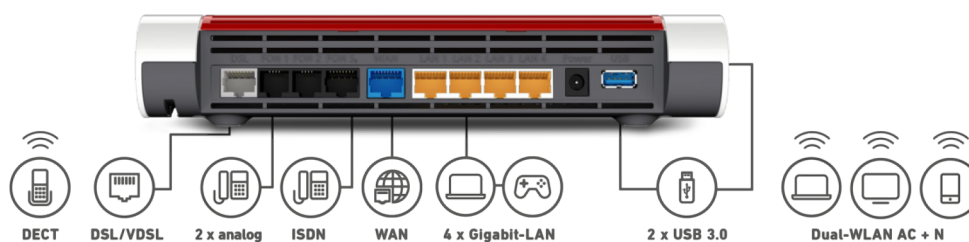

Datenblatt

FRITZ!Box 7590

Anschlüsse

- Analoges oder ISDN-Festnetz nach 1TR112/U-R2
- Kompatibel zu Annex-J-Anschlüssen der Deutschen Telekom
- 4 x Gigabit-Ethernet (10/100/1000 Base-T)
- 1 x Gigabit-WAN für den Anschluss an Glasfasermodem
- WLAN Access Point IEEE 802.11 ac, n, g, b, a
- 2 x USB 3.0 für Speicher und Drucker
- DECT-Basisstation für bis zu 6 Handgeräte
- Interner S0-Bus um ISDN-Telefone oder -Telefonanlagen auch am IP-basierten Anschluss zu nutzen
- 2 a/b-Port (Wahlweise TAE/RJ11) für analoges Telefon, Anrufbeantworter oder Fax

WLAN

- 4 x 4 WLAN AC + N mit Multi-User MIMO
- WLAN AC (bis 1.733 MBit/s brutto, 5 GHz) und N (bis 800 MBit/s brutto, 2,4 GHz)
- Vergrößert das Heimnetz mit WLAN Mesh - mehrere WLAN-Zugangspunkte einfach zu einem intelligenten System zusammenfassen
- Kompatibel zu WLAN 802.11g, b und a
- Ab Werk sicher mit aktivierter WPA2-Verschlüsselung
- WLAN-Taster (manuelles Ein-/Ausschalten von WLAN)
- Wi-Fi Protected Setup (WPS)
- WLAN-Gastzugang - sicheres Surfen für Freunde und Besucher
- Erweiterung der WLAN-Funkreichweite mittels Repeaterfunktion
- WLAN-Autokanal: automatisierte Suche nach einem störungsfreien WLAN-Funkkanal
- WLAN Eco für optimale Leistung bei minimalem Stromverbrauch

Geräteeigenschaften

- Abmessungen (BxTxH): 250 x 185 x 48 mm
- Tisch- oder Wandmontage möglich
- Mittlere Leistungsaufnahme: 6 Watt

Internet

- Nutzung bestehender Internetverbindungen via LAN und WLAN
- Routerbetrieb auch mit Kabelmodem, Glasfaseranschluss oder Mobilfunkstick (LTE/UMTS/HSPA)
- Unterstützt IPv6 für Internet, Heimnetz und Telefonie
- Stateful Packet Inspection Firewall mit Portfreigabe
- Sicherer Fernzugang über das Internet mit VPN (IPSec)